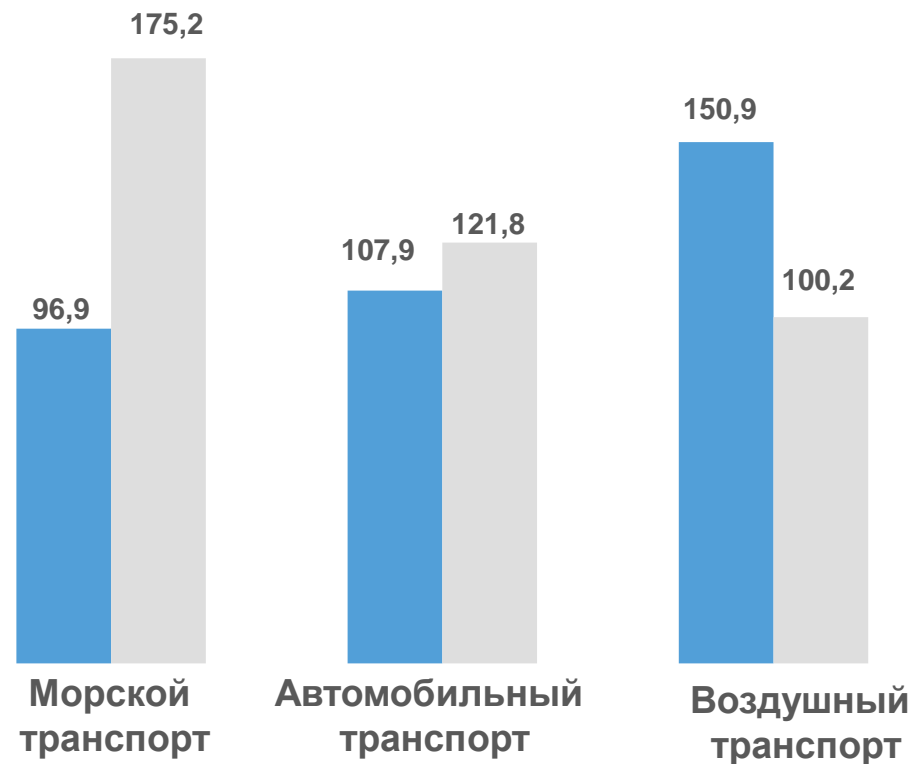

■ 2022 ■ 2023